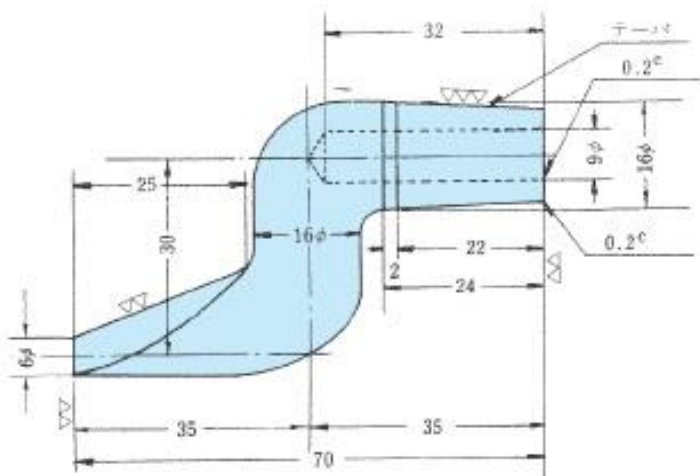

オフセットチップ EKF

① EKF-2-2

② EKF-2-3

番号	テーパ		
1	1/5	1/10	MT2
2	1/5	1/10	MT2

②	EKF-2-3	EK-2		
①	EKF-2-2	EK-2		
番号	名称	材質	個数	摘要