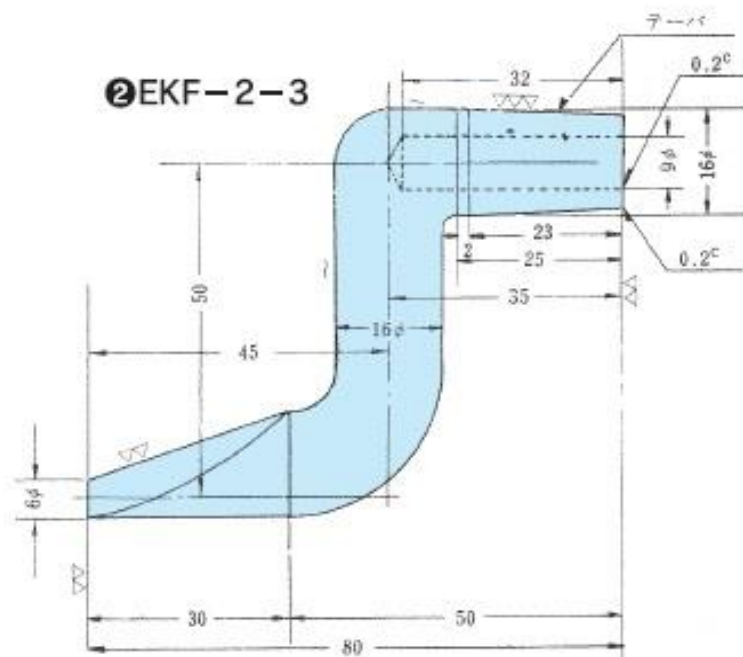

オフセットチップ EKF

① EKF-2-2

② EKF-2-3

番号	テーパ		
1	1/5	1/10	MT2
2	1/5	1/10	MT2

②	EKF-2-3	EK-2		
①	EKF-2-2	EK-2		
番号	名称	材質	個数	摘要